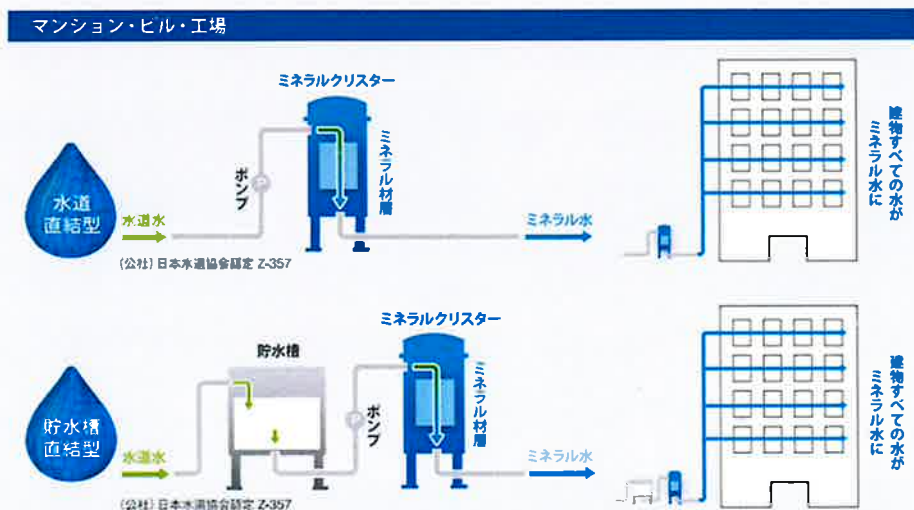

もっと知って欲しい！ ミネラルクリスター vol.4

オールミネラル水化システム「ミネラルクリスター」のミネラル水は、身体への健康面、成長促進だけでなく、建物、生活シーンにおいて、殺菌・抗菌能力やぬめり・油汚れなどの汚れ落ちの向上など衛生的で、ミネラルウォーターの購入不要、掃除が簡単など利便性の向上、お風呂での温浴効果や給排水管の延命効果による資産価値向上への寄与など様々な効果・効能を発揮します。これらは、キッチンの蛇口だけでなく、すべての蛇口からミネラル水が使えるこそその効果・効能です。詳しくはクリスターHPをご参照ください（アニメーション動画掲載）。

建物全ての蛇口から ミネラル水を供給できます。

次回の10月号も楽しみにお待ちしております。

私たちは共に成長し合える
仲間を募集しています。

お仕事をお探しのお知り合いがいましたら
ぜひ、ご紹介ください。

募集職種【企画提案営業・企画広報・
メンテナンス・営業事務（パート・アルバイト）】

詳しい情報は、右記QRコード
採用情報HPを参照ください。

ほっとコラム

過去においては工場排水が水質汚染の最大の原因でしたが、公害防止法などの排水基準の規制により、最近はかなり改善されました。今や、生活排水が最大の汚染原因となっています。私たちの家からは毎日大量の排水が出ています。1日に1人当たり250ℓの水を使っています。4人家族で毎日1m³の水を使っている計算になり、それと同じ量を排水として流しています。家庭で使う水の内訳は、第1位は風呂と洗濯でそれぞれ24%、次いで炊事の23%、トイレ21%、その他8%となっています。これが、生活排水の水質汚染の内訳となると、第1位が台所排水で41%、し尿27%、風呂22%、洗濯10%となっています。生活排水の中で、台所排水が最大の汚染原因になっているのは、食生活の変化、特に、加工食品の普及により、油や防腐剤が大量に使われるようになったからです。現代の食習慣は、人の健康だけでなく水をも汚染しています。普段なにげなく流している台所排水が、大切な水をこのように汚しているのです。水道水が悪くなるのは当たり前です。

株式会社クリスター

<http://www.crystar.jp>